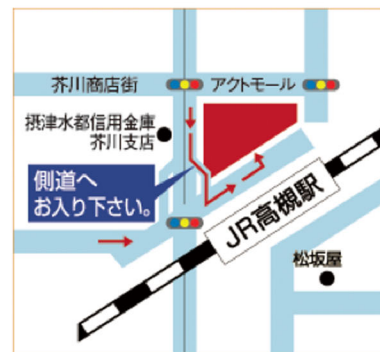

駐車料金割引について

「駐車サービス実施店」マーク掲示の各店舗のご利用で、駐車料金割引サービスが受けられます。

ACT AMORE アクトアモーレ専門店
アクトアモーレ

20分割引券 一店舗2,000円以上お買い上げで20分サービス（何店舗でも可）

HEIWADO アル・プラザ

120分無料 各店舗のレシートの合計金額2,000円以上で120分サービス

Balex cinemas 高槻アレックスシネマ

120分無料 当館でのご利用料金2,000円以上で120分サービス

注意事項

- 駐車券をご持参の上各店舗にてご掲示ください。
- アクトアモーレ専門店、アル・プラザ、高槻アレックスシネマ間でのレシートの合算はできません。
- アレックスシネマの駐車サービスは、当館地下（高槻市営高槻駅北地下駐車場）でのみご利用いただけます。
- 他のサービスは総合市民交流センターの立体駐車場も利用出来ます。ご注意ください。
- 地下駐車場は映画終了迄は閉まりません。

駐車場について

管理運営は高槻市管理課がおこなっております。

お車で越しのお客様は、1階駐車場入口部分より地下駐車場へお入りください。

注意事項

JR高槻駅西側高架下よりお越しのお客様は駐車場側道へのUターンができなくなっておりますので、地図のルートでお越し下さい。

地下駐車場ご利用について

営業時間（7:00～24:30）
車高制限など：高さ2.1m 幅1.9m 長さ5.0m

地下駐車場料金について

7:00～24:30 100円/20分
24:00～7:30 600円/日